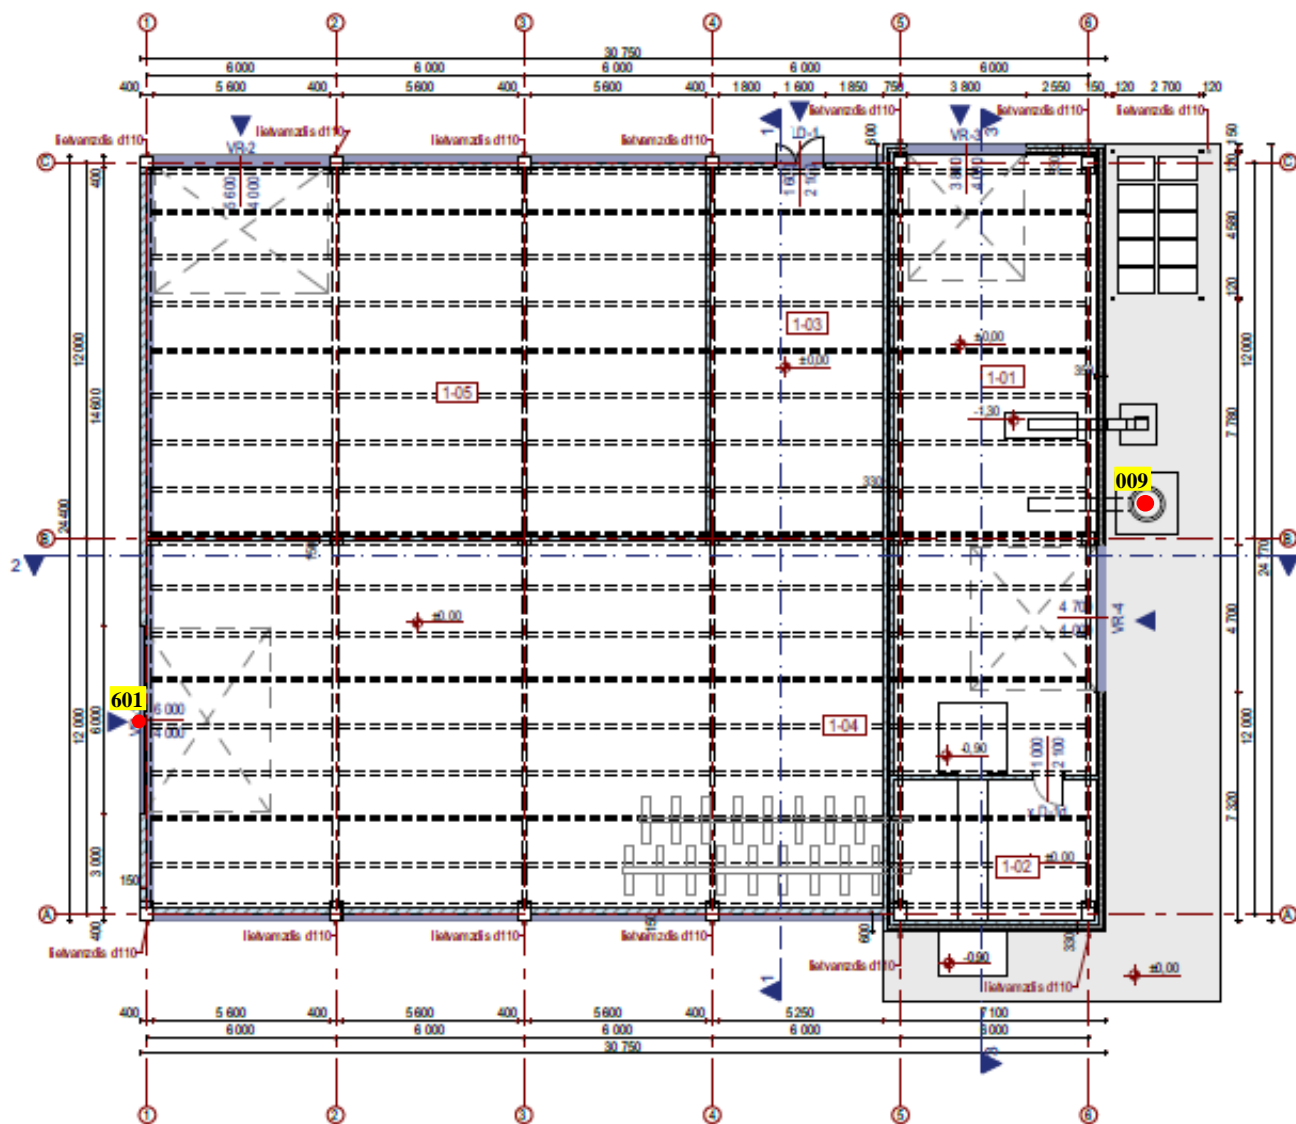

ORO TARŠOS ŠALTINIŲ SCHEMA

Eksplikacija:

001-008 – išmetamas iš žirgų gardų nutrauktas oras

010-011 – išmetamas iš maniežo nutrauktas oras (vertinami tik kvapai)

KATILINĖS IR MEŠLIDĖS TARŠOS ŠALTINIAI

Eksplikacija:
009 – katilinės dumtraukis
601 – išmetimai iš mėšlidės