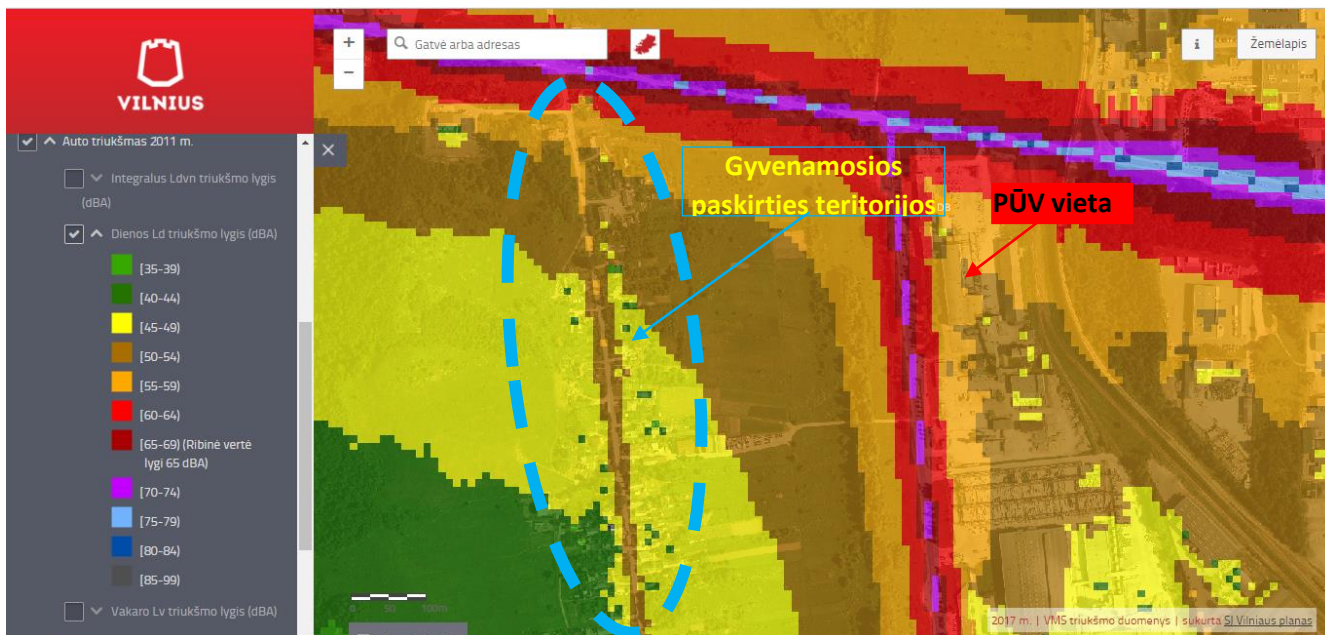

IŠTRAUKA IŠ VILNIAUS MIESTO TRIUKŠMO ŽEMĖLAPIO

Autotransporto keliamas triukšmo lygis dienos metu

Autotransporto keliamas triukšmo lygis vakaro metu

Autotransporto keliamas triukšmo lygis nakties metu