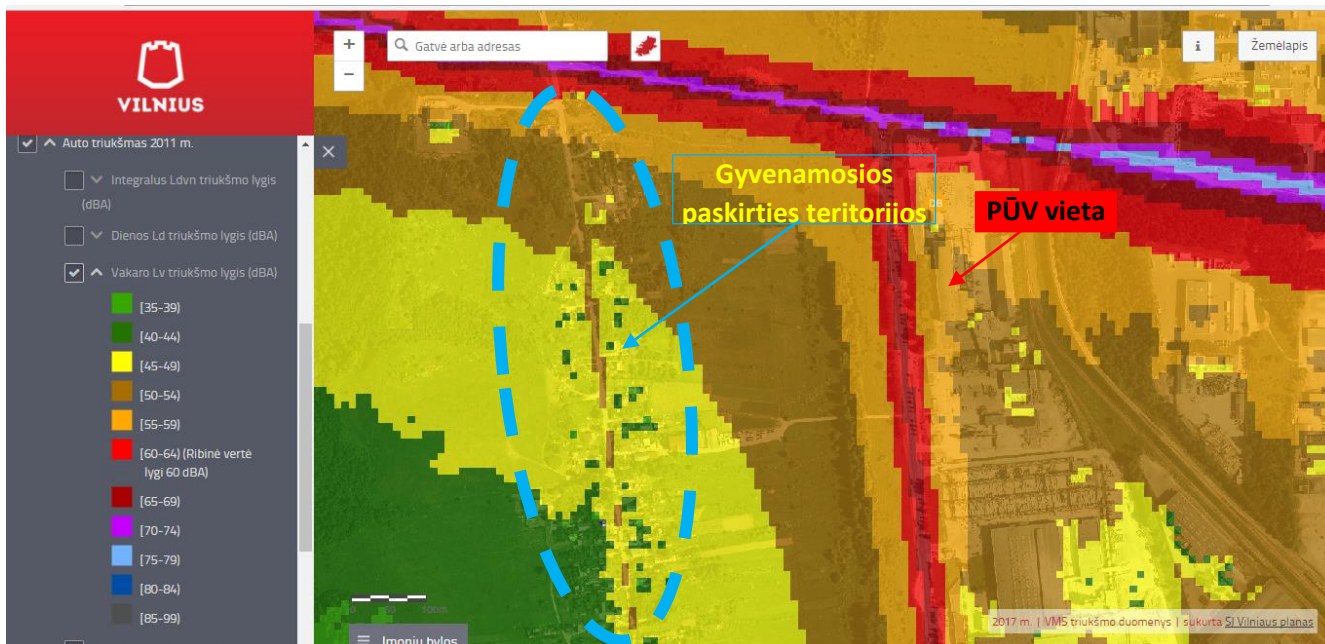

IŠTRAUKA IŠ VILNIAUS MIESTO TRIUKŠMO ŽEMĖLAPIO

Autotransporto keliamas triukšmo lygis dienos metu

Autotransporto keliamas triukšmo lygis vakaro metu

Autotransporto keliamas triukšmo lygis nakties metu