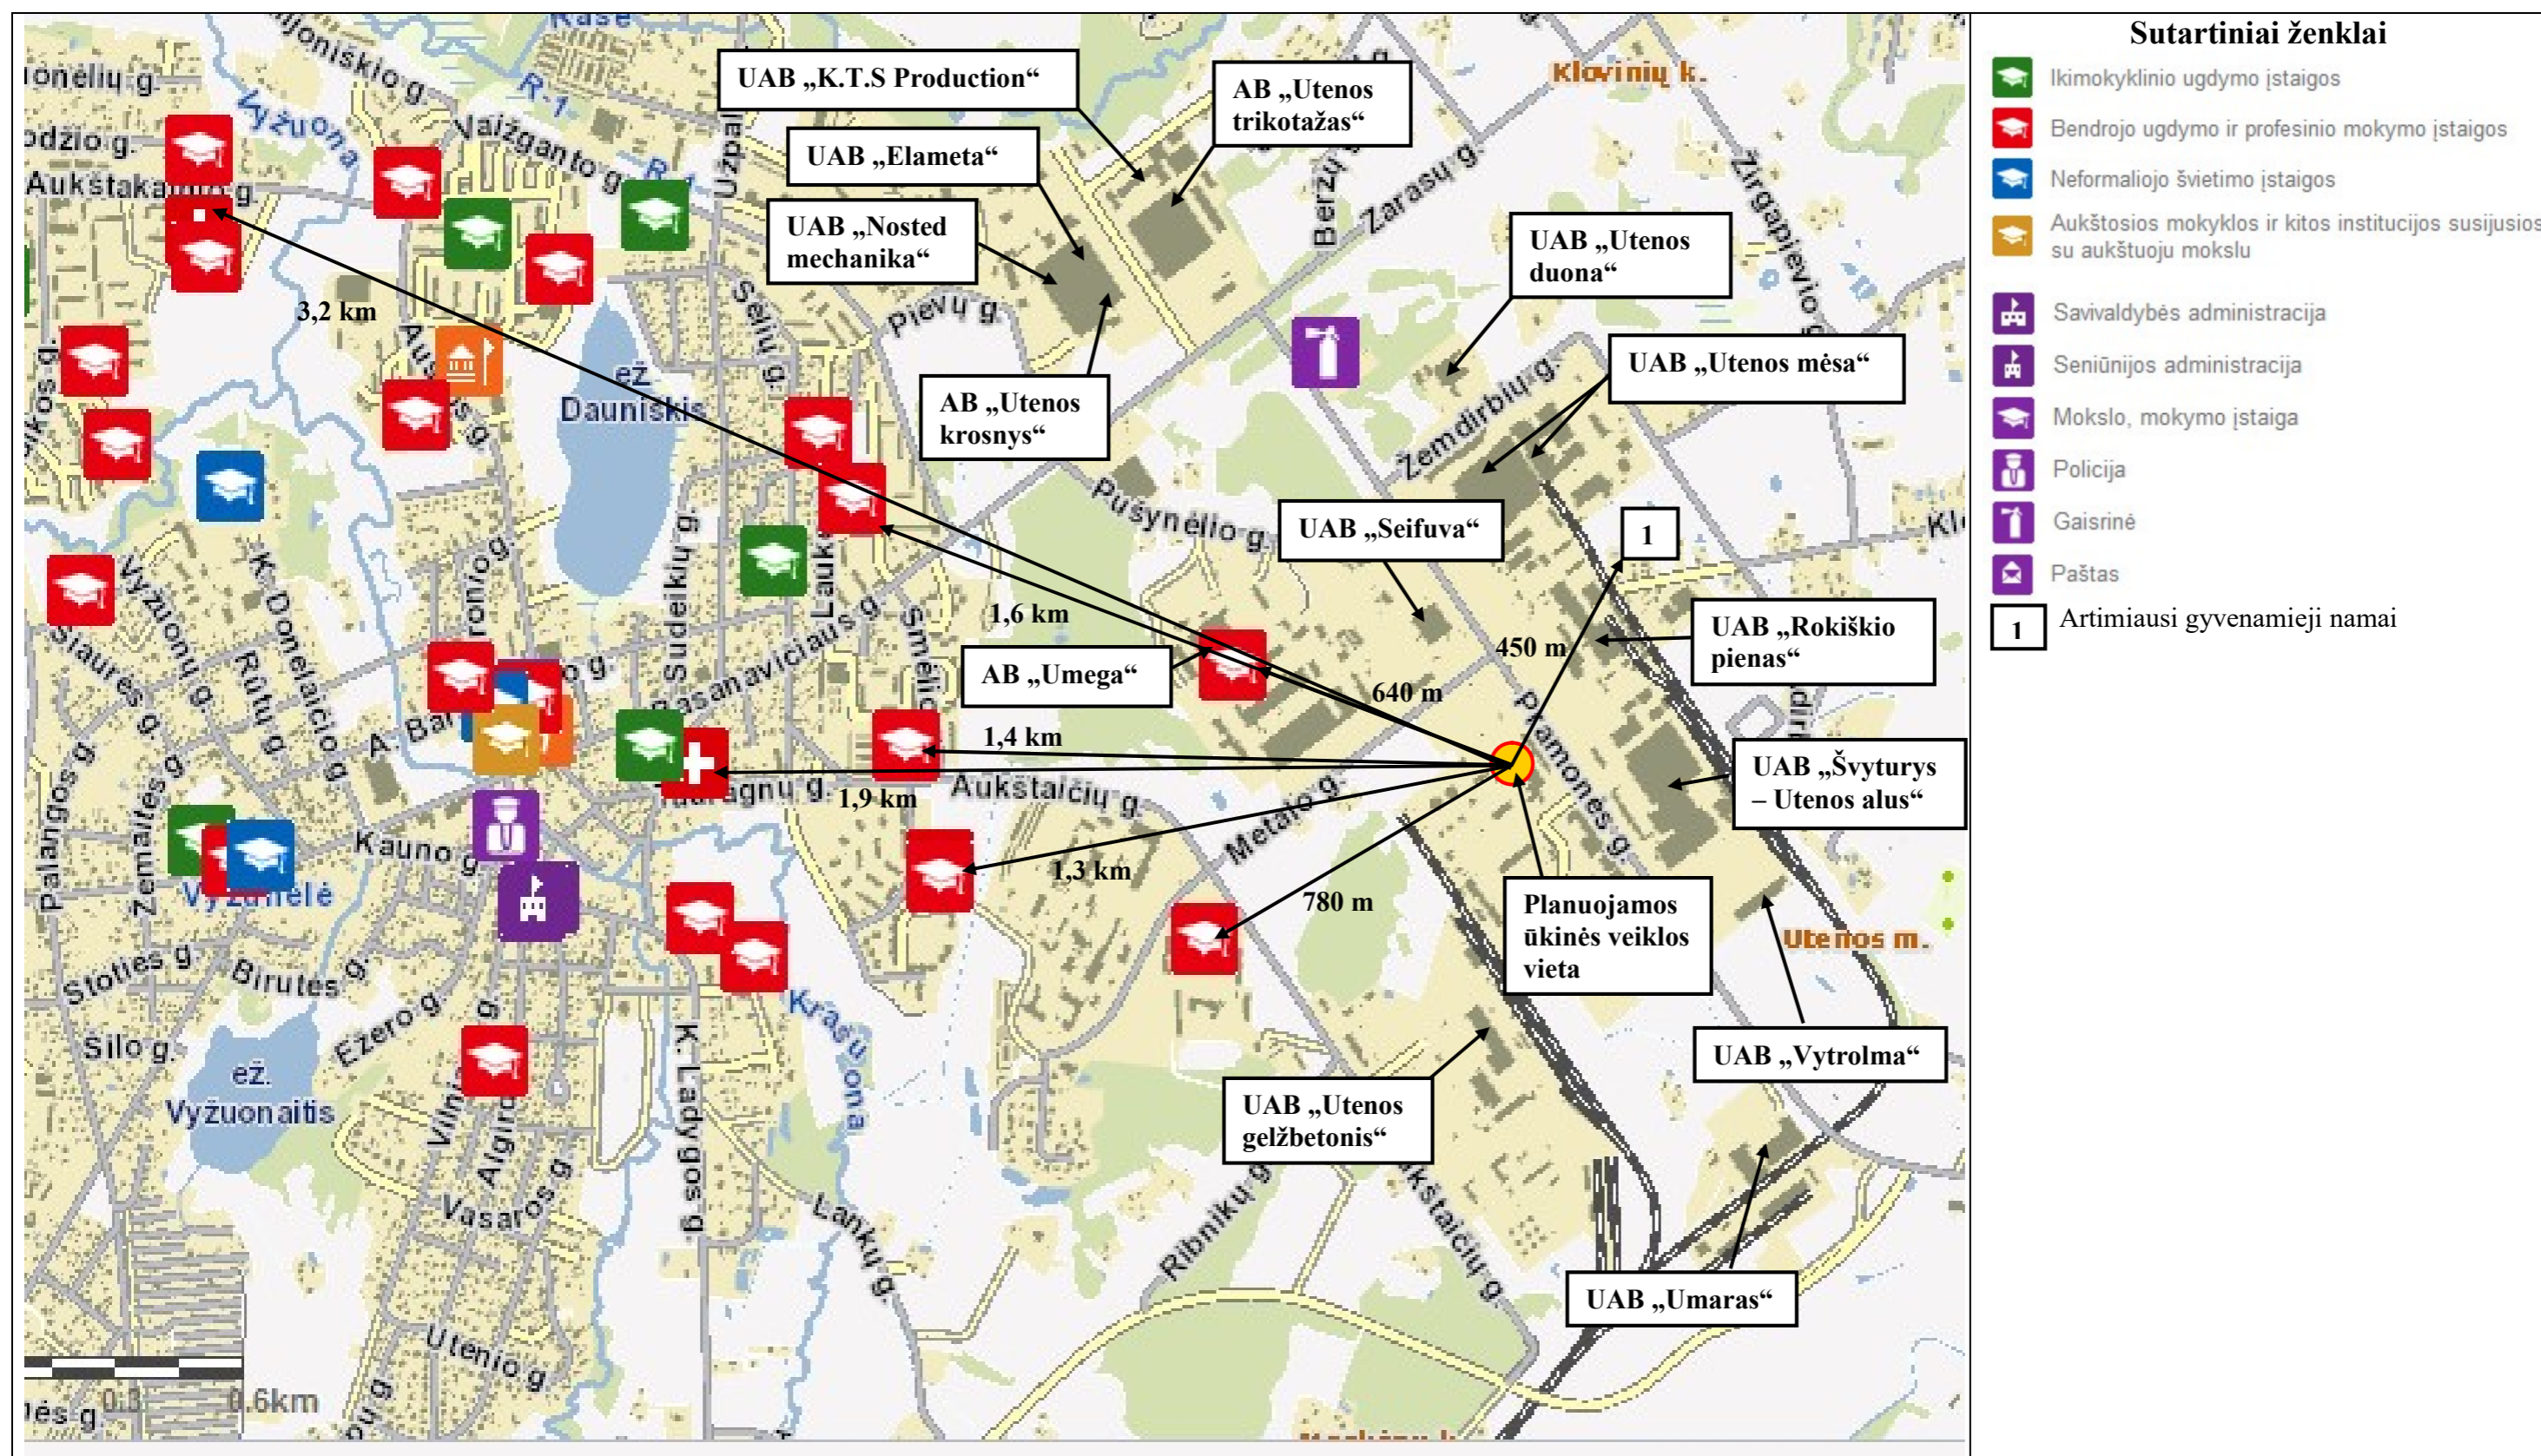

PLANUOJAMOS ŪKINĖS VEIKLOS OBJEKTO GRETIMYBIŲ ŽEMĖLAPIS

Informacijos šaltinis Regionų geoinformacinės aplinkos tinklalapis (<http://www.regia.lt/>)