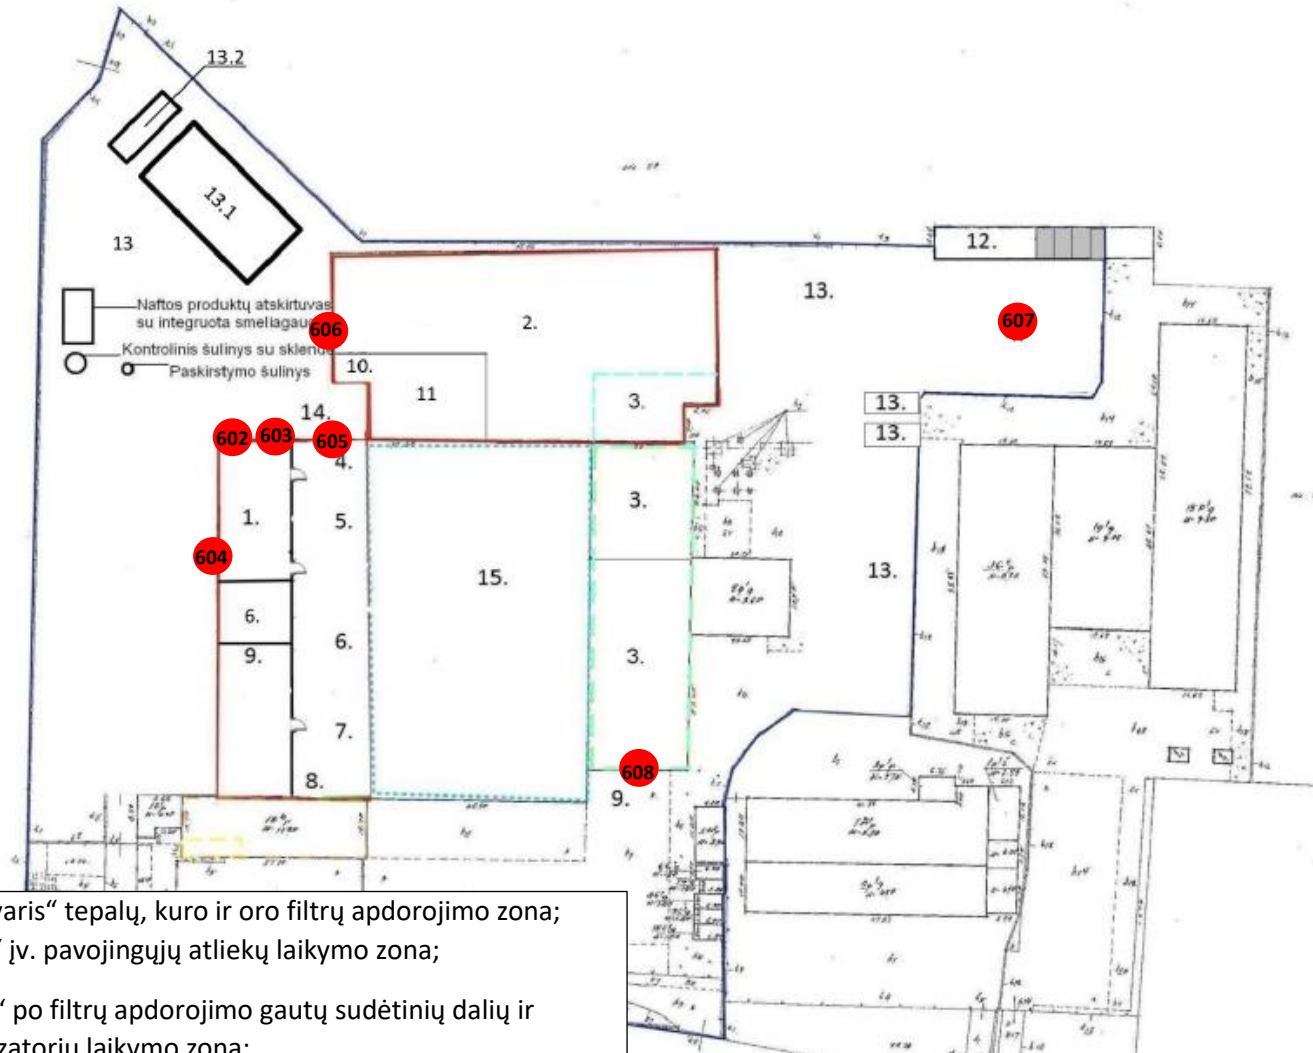

KVAPŲ TARŠOS ŠALTINIŲ SCHEMA

- 602-604 UAB „Žalvaris“ tepalų, kuro ir oro filtrų apdorojimo zona;
605 UAB „Žalvaris“ jv. pavojingųjų atliekų laikymo zona;
606 UAB „Žalvaris“ po filtrų apdorojimo gautų sudėtinių dalių ir hidraulinių amortizatorių laikymo zona;
607 UAB „Žalvaris“ alyvų atliekų laikymo zona;
608 UAB „Rafimeta“ EEJ dalių, laidų, plastiko atliekų ir pan. perdirbimo zona.